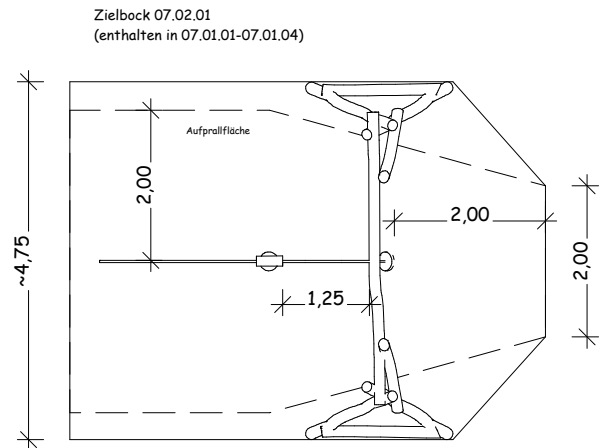

08.06.08 - Piratennest mit Seilbahn
 Maßstab: 1:100

Ansicht

Draufsicht

Perspektive

Bei allen Maßen handelt es sich um ca. Maße, die im Endprodukt geringfügig abweichen können, da wir mit naturgewachsenen Eichenhölzern arbeiten.